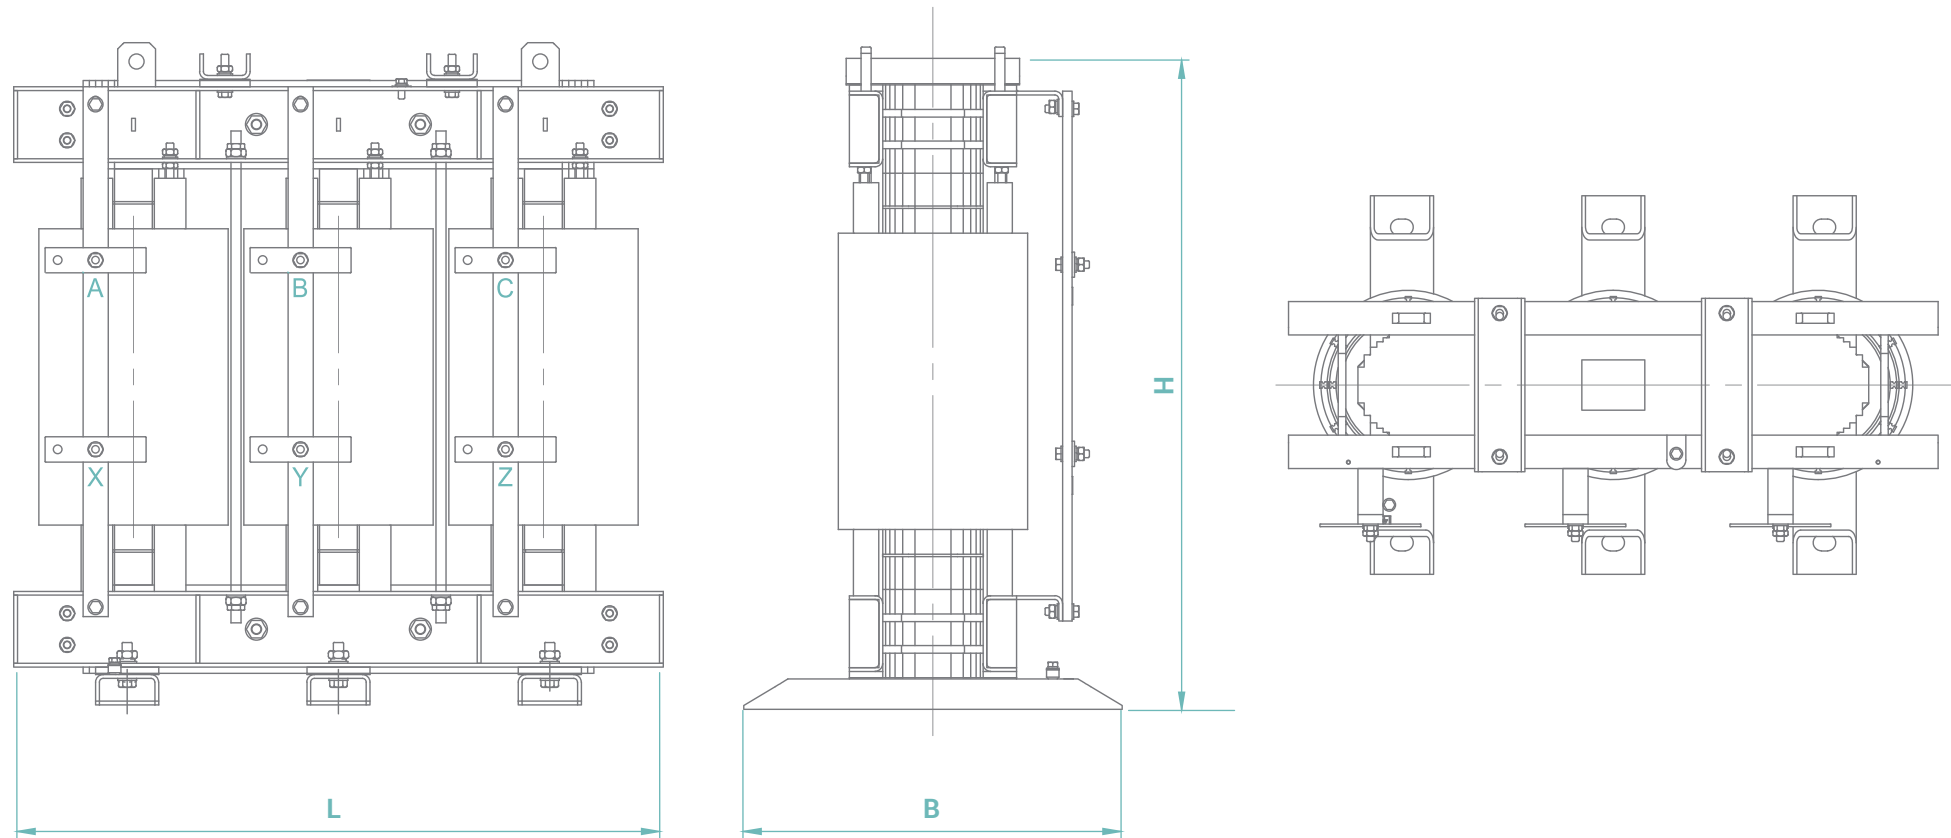

# ЭНСОНС®

Габаритные размеры 6 кВ | в мм

Ном. мощность, кВА	L	B	H	Масса
35	840	500	800	300
45	870	500	870	336
57	930	530	880	396
64	945	550	880	420
73	945	550	910	444
93	960	610	990	540
117	990	610	1 005	612
140	1 005	630	1 070	660
146	1 020	650	1 070	672
175	1 060	650	1 100	720
187	1 070	650	1 100	744
243	1 125	680	1 160	996
304	1 110	700	1 300	1 200
383	1 250	700	1 250	1 440
486	1 230	750	1 400	1 776
608	1 330	800	1 500	2 100
766	1 430	850	1 600	2 460

Габаритные размеры 10 кВ | в мм

Ном. мощность, кВА	L	B	H	Масса
57	1 010	550	920	420
71	1 010	600	980	456
78	1 020	600	990	480
90	1 040	650	1 030	576
96	830	570	890	420
118	1 080	670	1 050	660
147	1 110	700	1 090	780
176	1 185	700	1 120	828
184	1 200	700	1 120	852
220	1 230	750	1 100	984
235	1 245	750	1 150	1 020
294	1 290	800	1 160	1 164
342	1 220	830	1 280	1 428
389	1 250	850	1 400	1 620
490	1 300	900	1 500	1 896
562	1 300	900	1 600	2 040
624	1 300	900	1 650	2 160
780	1 350	900	1 700	2 400
983	1 500	900	1 700	2 640